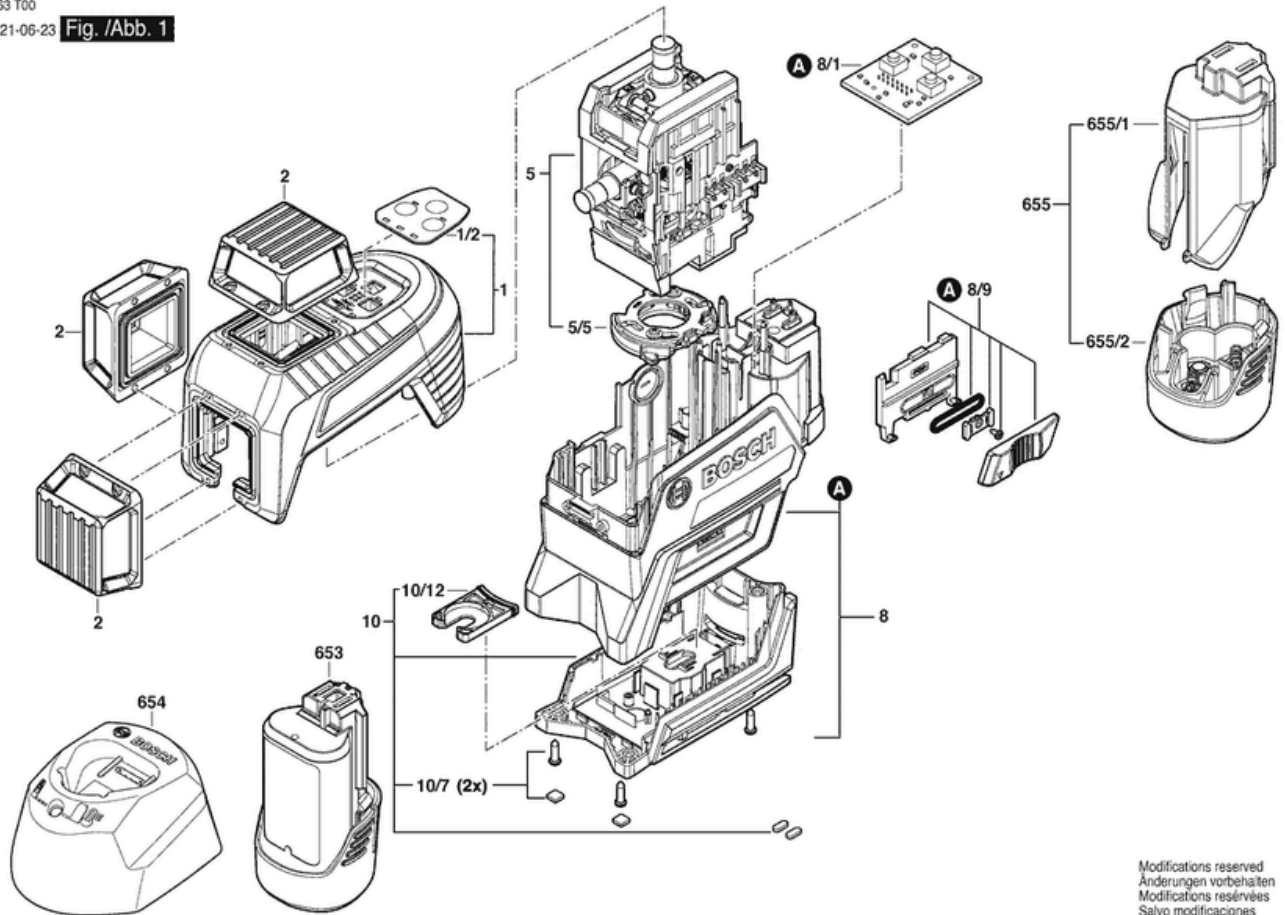

NIVEL LÁSER GLL 3-80 CG

Lista de Recambios

Artículo	Referencia del recambio	Descripción	Imagen	Cantidad de recambios
1	1 600 A00 NL0	Grupo De Montaje Carcasa	1	1
1/2	1 600 A00 NL8	Teclado	1	1
2	1 600 A00 RM8	Montaje	1	3
5	1 600 A01 1PK	Conjunto láser giratorio	1	1
5/5	1 600 A01 6ZT	Montaje	1	1
8	1 600 A01 2LA	Montaje	1	1
8/1	1 600 A00 NK6	Placa Impresa Equipada	1	1
8/9	1 600 A00 NL4	Varillaje	1	1
10	1 600 A00 RK8	Montaje	1	1
10/12	1 600 A00 NN2	Carcasa	1	1
10/7	1 618 C01 39J	Almahoda de goma	1	1
653	1 607 A35 0C5	Bloque acumulador GBA 12V 2.0AH LI SCM	1	1
654	2 607 226 101	Cargador Rapido EU GAL 1230 CV 230/12V	1	1
654	2 607 226 105	Cargador Rapido GB GAL 1230 CV 230/12V	1	1
655/1	2 609 199 766	Portabaterias	1	1
655/2	2 609 199 769	Tapa De Las Pilas	1	1

NIVEL LÁSER GLL 3-80 CG

3 601 K63 T00
Issue 21-06-23 Fig. /Abb. 1
Stand

Modifications reserved
Änderungen vorbehalten
Modifications réservées
Salvo modificaciones