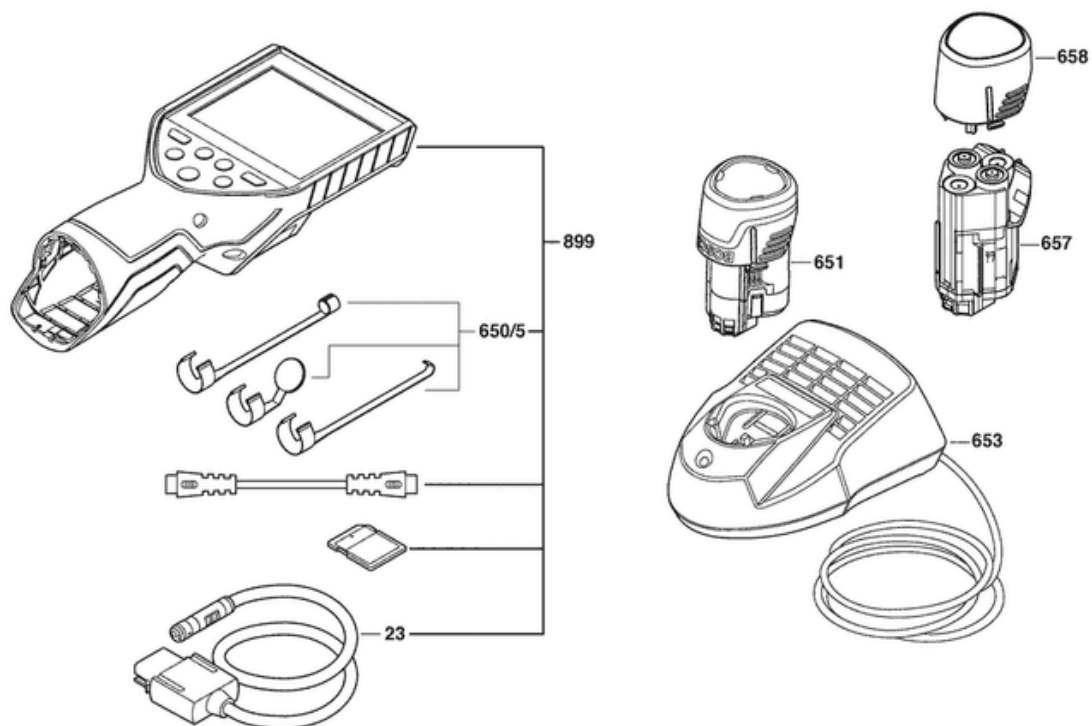

CÁMARA DE INSPECCIÓN BOSCH GIC 120 C

Lista de Recambios

Artículo	Referencia del recambio	Descripción	Imagen	Cantidad de recambios
23	1 619 PA8 647	Módulo Imager	1	1
650/5	1 600 A00 8F6	Juego de accesorios	1	1
651	1 607 A35 0C5	Bloque acumulador GBA 12V 2.0AH LI SCM	1	1
653	2 607 225 137	Cargador Rapido AUS 240/10,8V	1	1
653	2 607 225 141	Cargador Rapido SAM 115/10,8V, 30 MIN.	1	1
653	2 607 225 145	Cargador Rapido ROK 230/10,8V, 30 MIN	1	1
653	2 607 226 229	Cargador Rapido JP GAL 12V- 40	1	1
657	2 609 199 766	Portabaterias	1	1
658	2 609 199 769	Tapa De Las Pilas	1	1
899	0 601 241 200	Endoscopio	1	1
899	0 601 241 2K0	Endoscopio	1	1

CÁMARA DE INSPECCIÓN BOSCH GIC 120 C

3 601 B41 200
Stand | 16-09-20
Issue | 16-09-20 **Fig./Abb. 1**

Änderungen vorbehalten
Modifications reserved
Modifications reserves
Salvo modificaciones